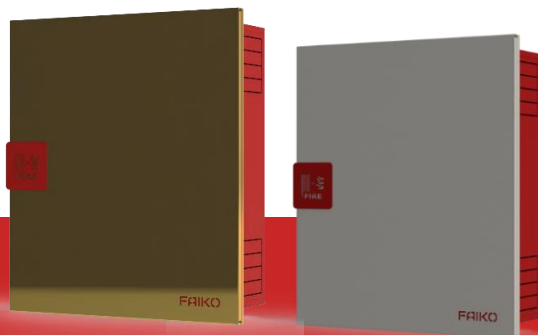

فایکه

ایمنی به سبک مدرن

لیست قیمت محصولات

دی ماه ۱۴۰۳

جعبه های آتش نشانی

ایمنی در سبک مدرن

- طراحی با نرم افزارهای بروز و قدرتمند طراحی صنعتی .
- بهره گیری از دستگاه های خم و برش سی ان سی برای تولید محصول نهایی با حداکثر کیفیت.
- رنگ آمیزی تمام اتوماتیک الکترواستاتیک با رعایت و انجام تمامی فرآیندهای استاندارد رنگ آمیزی .
- دارای شیارهای جانبی جهت سهولت در اجرای تاسیسات و عدم تخریب جعبه آتش نشانی.
- بازوی نگهدارنده اختصاصی فایکو با ضخامت ۴ میلیمتر برای استحکام و ایستایی مناسب.
- قابلیت جداسازی بدنه پشتی از درب و فریم در مدل های توکار.
- لولا و پیراق آلات دارای آبکاری برای مقاومت در برابر خوردگی و عوامل محیطی.
- استفاده از فولاد های باکیفیت و استیل های ۳۰۴ نگیر در فرآیند ساخت.
- بازشو درب جعبه ها ۱۸۰ درجه .
- قابلیت حک طرح و لوگو دلخواه .

بدون فریم مدل اپکس

توضیحات	قیمت (تومان)	نوع	سایز
<ul style="list-style-type: none"> طوسی مات ، مشکی مات ، قرمز ، سفید، وکرم بصورت استاندارد تولید میگردد . سایر رنگ های انتخابی بصورت سفارشی قابل تولید میباشد. 	۵,۰۹۳,۵۵۰	تمام فولادی	تک کابین ۶۵*۷۵*۲۰
<ul style="list-style-type: none"> استیل نقره ای خشدار استیل گرید ۳۰۴ (نگیر) میباشد . 	۸,۸۵۵,۵۰۰	درب استیل	
<ul style="list-style-type: none"> استیل های طلایی آینه ای ، خشدار ، دودی و... استیل گرید ۳۰۴ (نگیر) میباشد . 	۱۰,۱۹۷,۰۰۰	درب استیل	
<ul style="list-style-type: none"> استیل نقره ای خشدار استیل گرید ۳۰۴ (نگیر) میباشد . 	استعلام شود	تمام استیل	