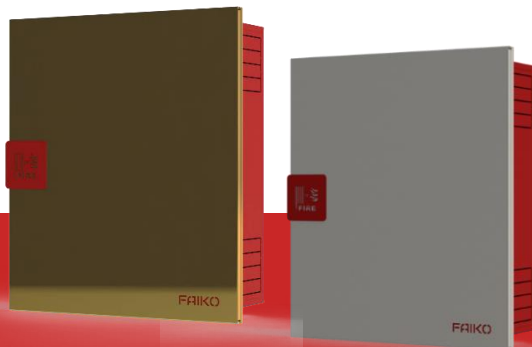

بدون فریم مدل اپکس

توضیحات	قیمت(تومان)	نوع	سایز
- طوسی مات ، مشکی مات ، قرمز ، سفید، وکرم بصورت استاندارد تولید میگردد . - سایر رنگ های انتخابی بصورت سفارشی قابل تولید میباشد.	۹,۴۸۰,۰۰۰	تمام فولادی	دو طبقه ۶۵*۱۶۰*۲۰
- استیل نقره ای خشدار - استیل گرید ۳۰۴ (نگیر) میباشد .	۱۴,۷۹۵,۰۰۰	درب استیل	
- استیل های طلایی آینه ای ، خشدار ، دودی و... . - استیل گرید ۳۰۴ (نگیر) میباشد .	۱۶,۳۹۰,۰۰۰	درب استیل	
- استیل نقره ای خشدار - استیل گرید ۳۰۴ (نگیر) میباشد .	استعلام شود	تمام استیل	
توضیحات	قیمت(تومان)	نوع	سایز
- طوسی مات ، مشکی مات ، قرمز ، سفید، وکرم بصورت استاندارد تولید میگردد . - سایر رنگ های انتخابی بصورت سفارشی قابل تولید میباشد.	۴,۴۱۰,۰۰۰	تمام فولادی	جاکپسولی ۳۲*۷۵*۲۲
- استیل نقره ای خشدار - استیل گرید ۳۰۴ (نگیر) میباشد .	۸,۱۱۸,۰۰۰	درب و فریم استیل	
- استیل های طلایی آینه ای ، خشدار ، دودی و... . - استیل گرید ۳۰۴ (نگیر) میباشد .	۱۱,۹۳۵,۰۰۰	درب و فریم استیل	
- استیل نقره ای خشدار - استیل گرید ۳۰۴ (نگیر) میباشد .	استعلام شود	تمام استیل و شیشه خور